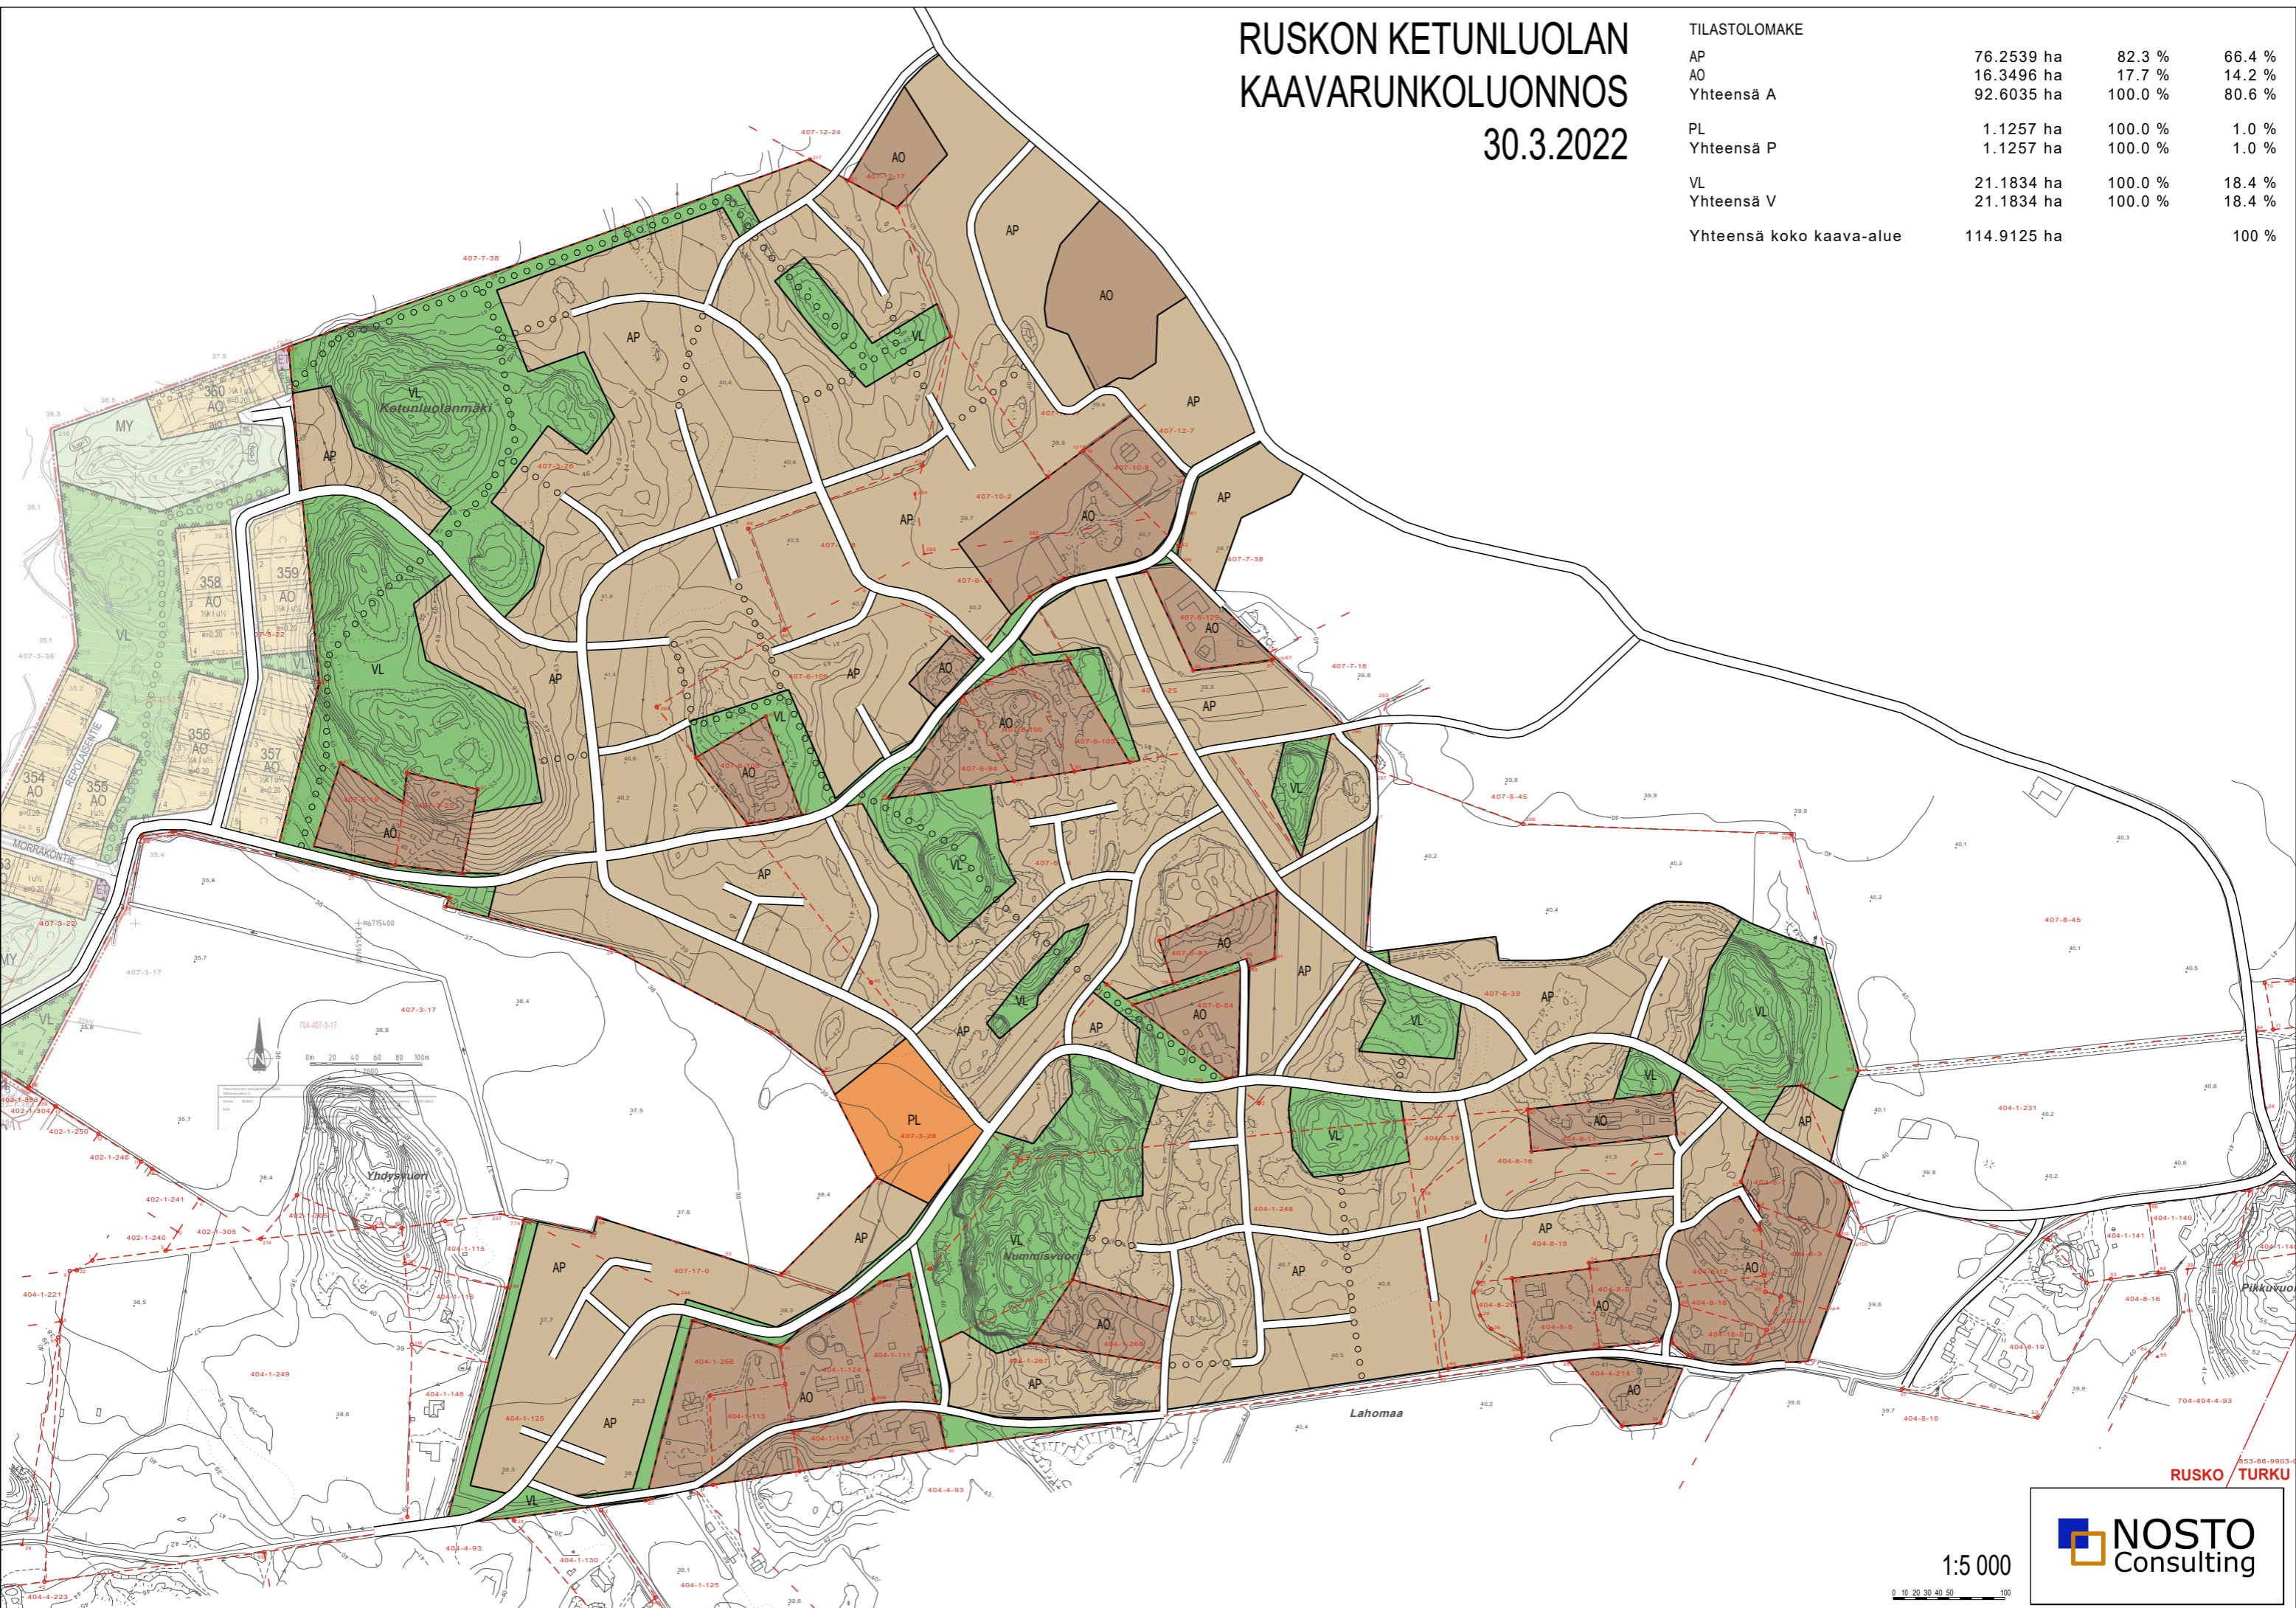

# RUSKON KETUNLUOLAN KAAVARUNKOLUONNOS 30.3.2022

## TILASTOLOMAKE

AP	76.2539 ha	82.3 %	66.4 %
AO	16.3496 ha	17.7 %	14.2 %
Yhteensä A	92.6035 ha	100.0 %	80.6 %
PL	1.1257 ha	100.0 %	1.0 %
Yhteensä P	1.1257 ha	100.0 %	1.0 %
VL	21.1834 ha	100.0 %	18.4 %
Yhteensä V	21.1834 ha	100.0 %	18.4 %
Yhteensä koko kaava-alue	114.9125 ha		100 %

1:5 000

RUSKO / TURKU